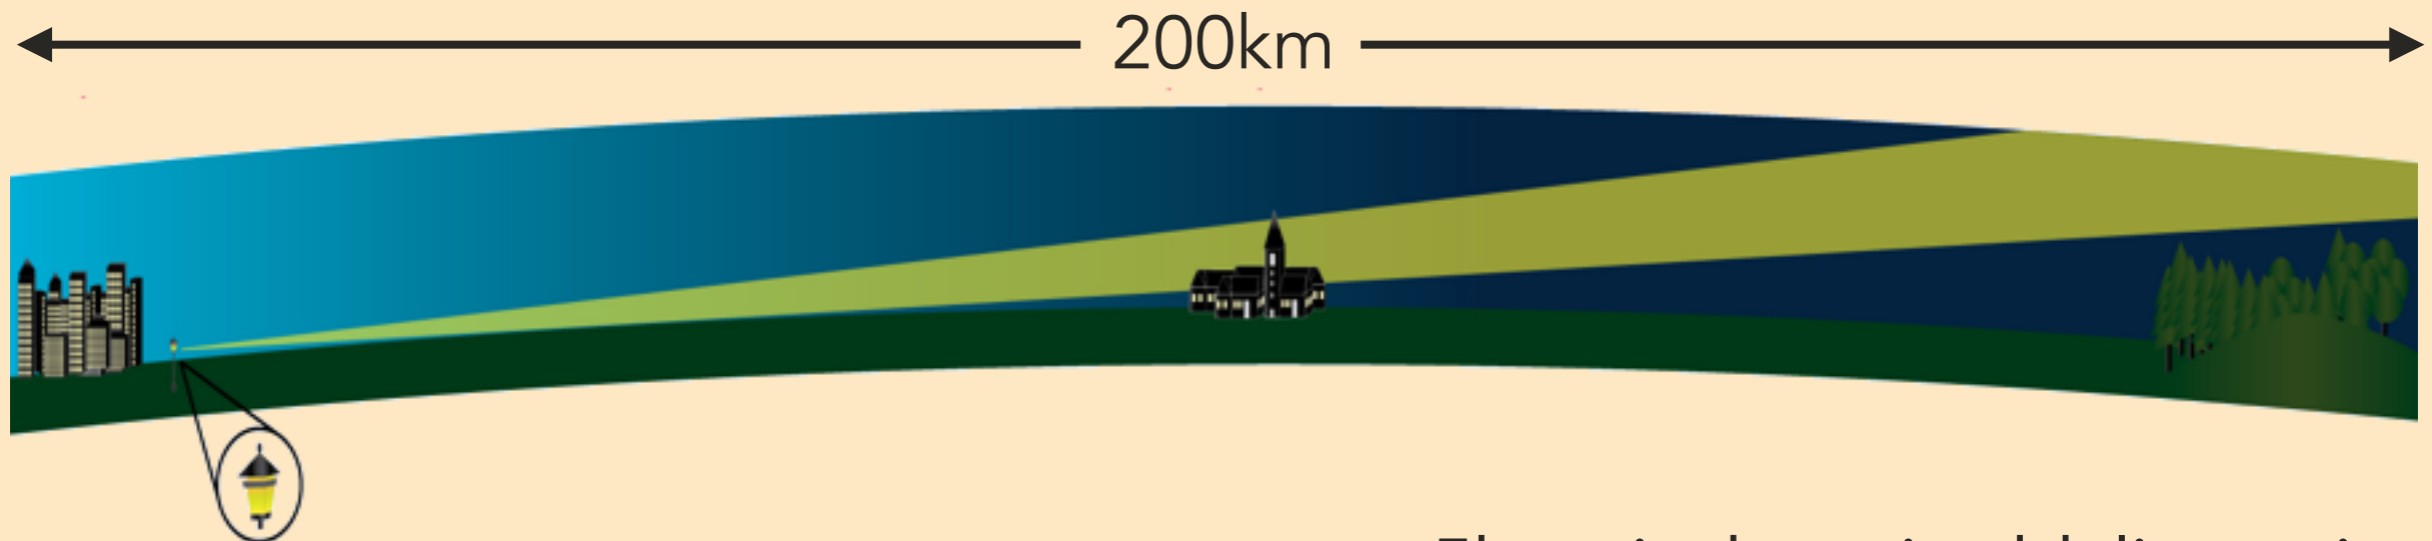

Človeško oko

Sipanje svetlobe

Rayleighevo sipanje:

sipanje na delcih, ki so veliko manjši
od valovne dolžine svetlobe

$$I \propto \frac{1 + \cos^2 \theta}{\lambda^4}$$

Širjenje svetlobnega onesnaženja

- 1 Odboj od tal
- 2 Svetenje nad vodoravnico

Bari (180km)

slika: Andrej Mohar

Popolnoma zasenčena
svetlika

Delno zasenčena svetlika

Nezasenčene svetlike

slika: NASA/ISS

Spektri svetil

Dnevna svetloba