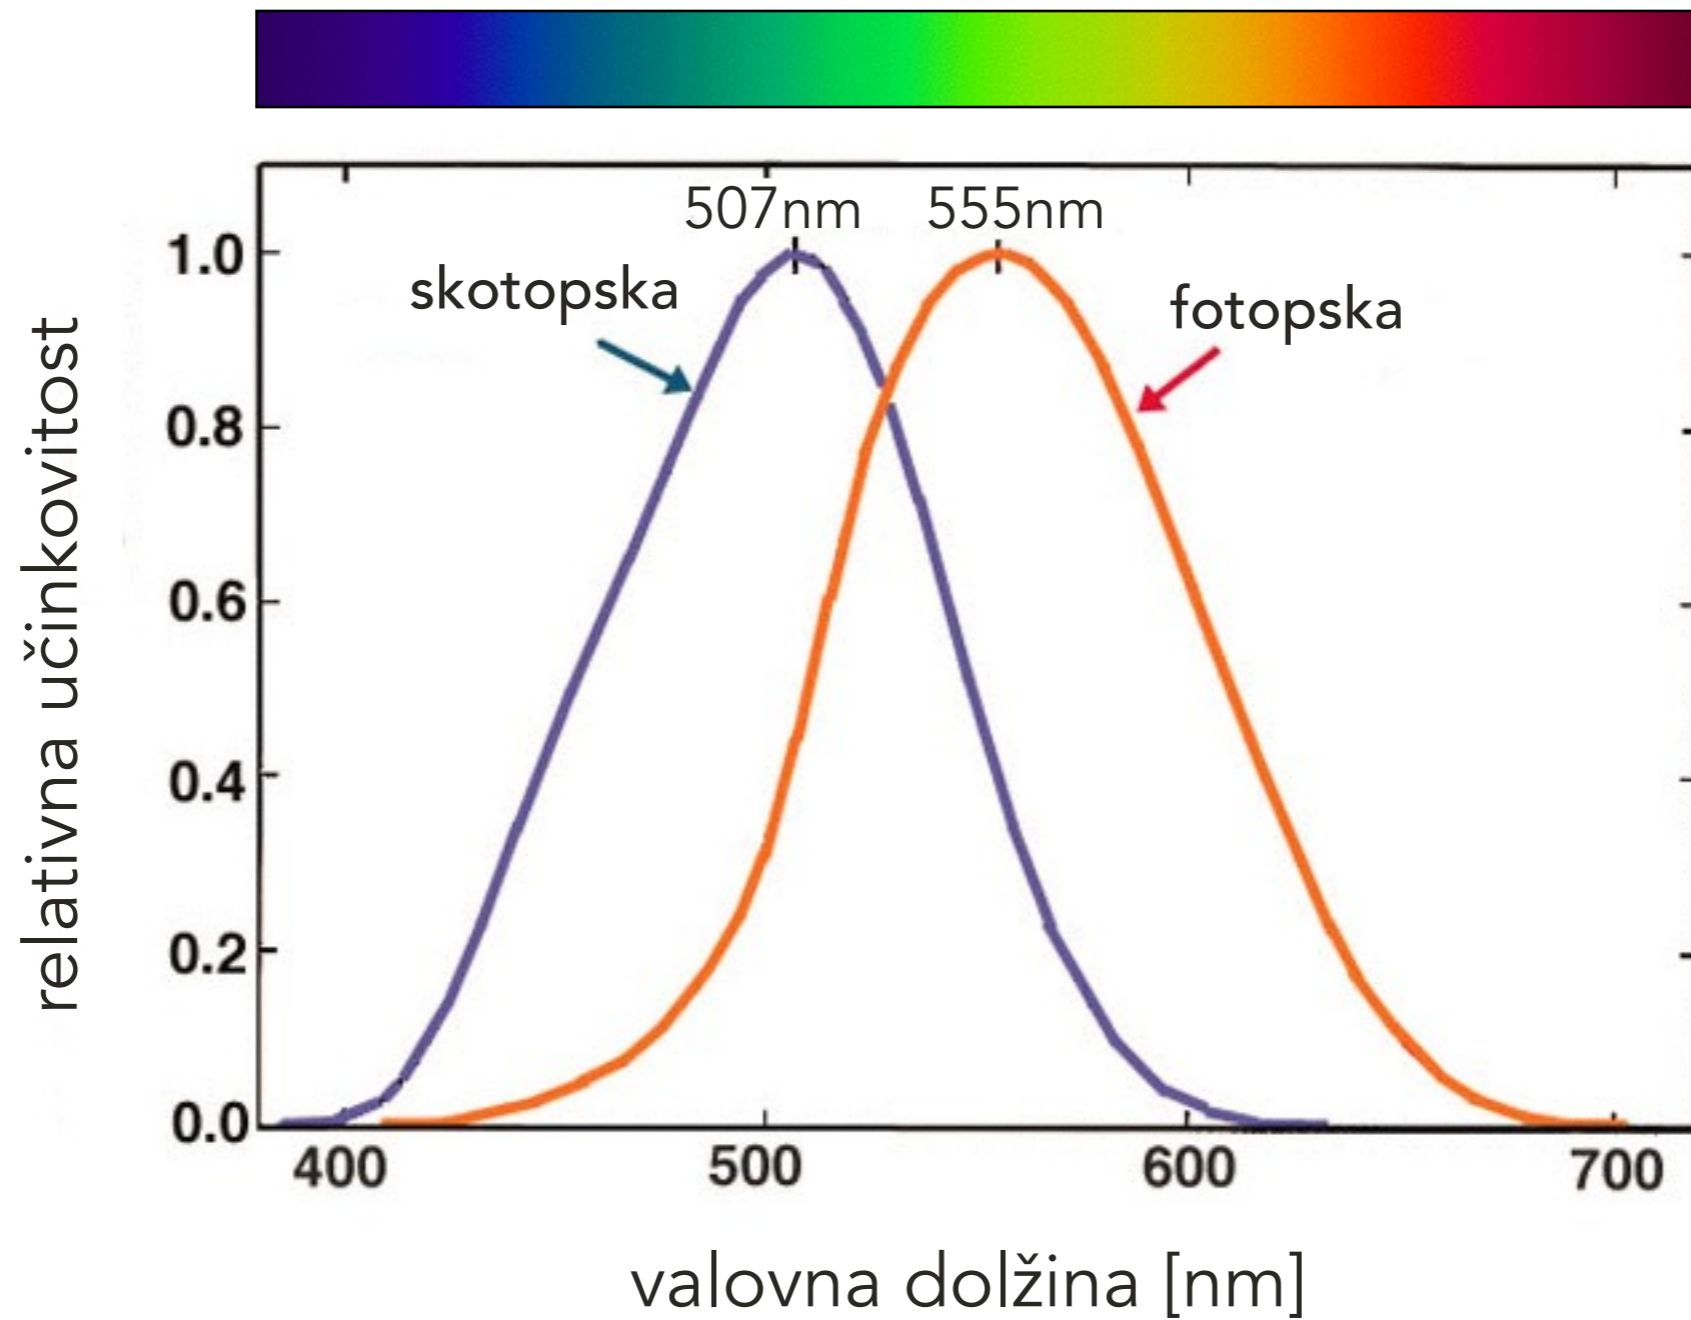

Človeško oko

Sipanje svetlobe

Rayleighevo sipanje:

sipanje na delcih, ki so veliko manjši
od valovne dolžine svetlobe

$$I \propto \frac{1 + \cos^2 \theta}{\lambda^4}$$

Širjenje svetlobnega onesnaženja

- 1 Odboj od tal
- 2 Svetenje nad vodoravnico