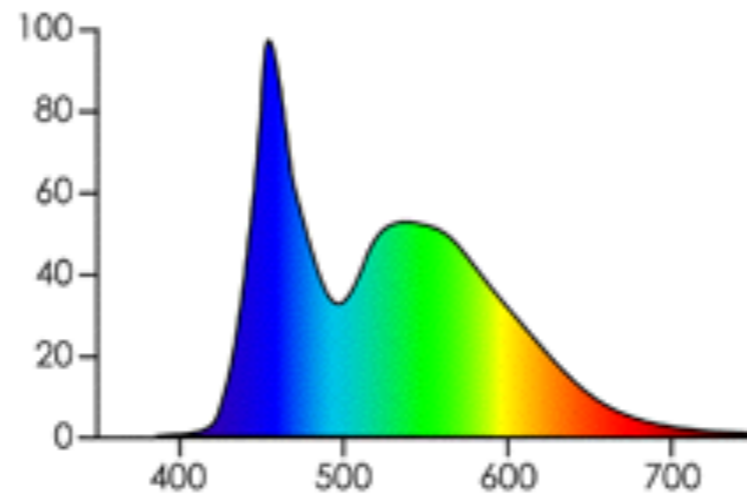

Spektri svetil

Hladna LED

relativna intenziteta

Valovna dolžina [nm]

[Visoko/nizko tlačna natrijeva svetilka, kovinsko-halogenoidna svetilka, živosrebrna svetilka]