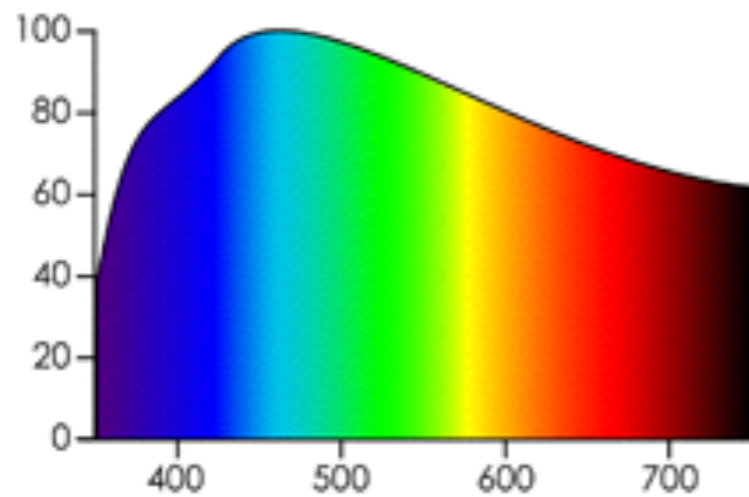

Človeško oko

Sipanje svetlobe

Rayleighevo sipanje:

sipanje na delcih, ki so veliko manjši
od valovne dolžine svetlobe

$$I \propto \frac{1 + \cos^2 \theta}{\lambda^4}$$

Širjenje svetlobnega onesnaženja

- 1 Odboj od tal
- 2 Svetenje nad vodoravnico

Bari (180km)

slika: Andrej Mohar

Popolnoma zasenčena
svetlika

Delno zasenčena svetlika

Nezasenčene svetlike

slika: NASA/ISS

Spektri svetil

Dnevna svetloba