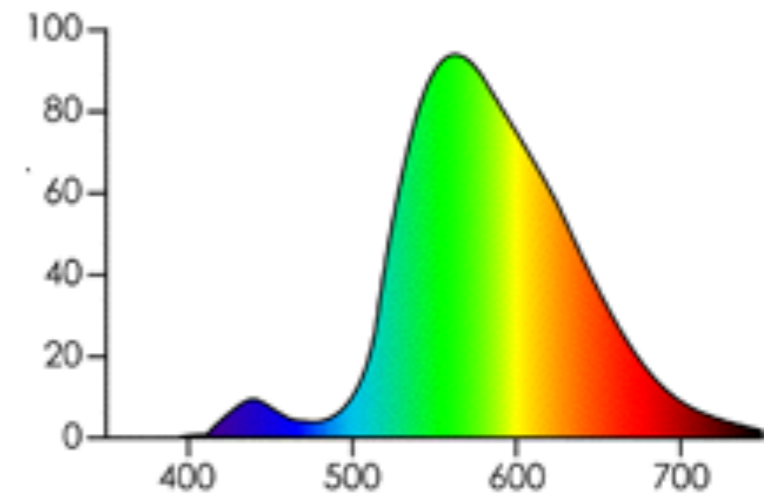

Topla LED,

relativna intenziteta

Valovna dolžina [nm]

[Visoko/nizko tlačna natrijeva svetilka, kovinsko-halogenoidna svetilka, živosrebrna svetilka]