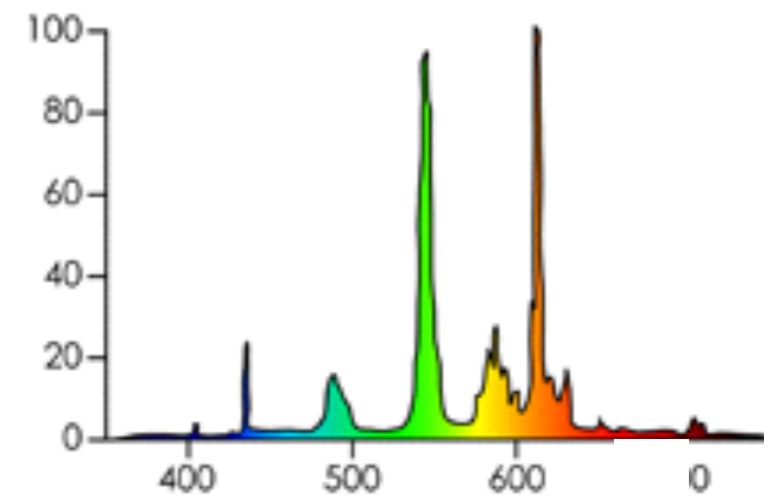

Fluorescentna cev