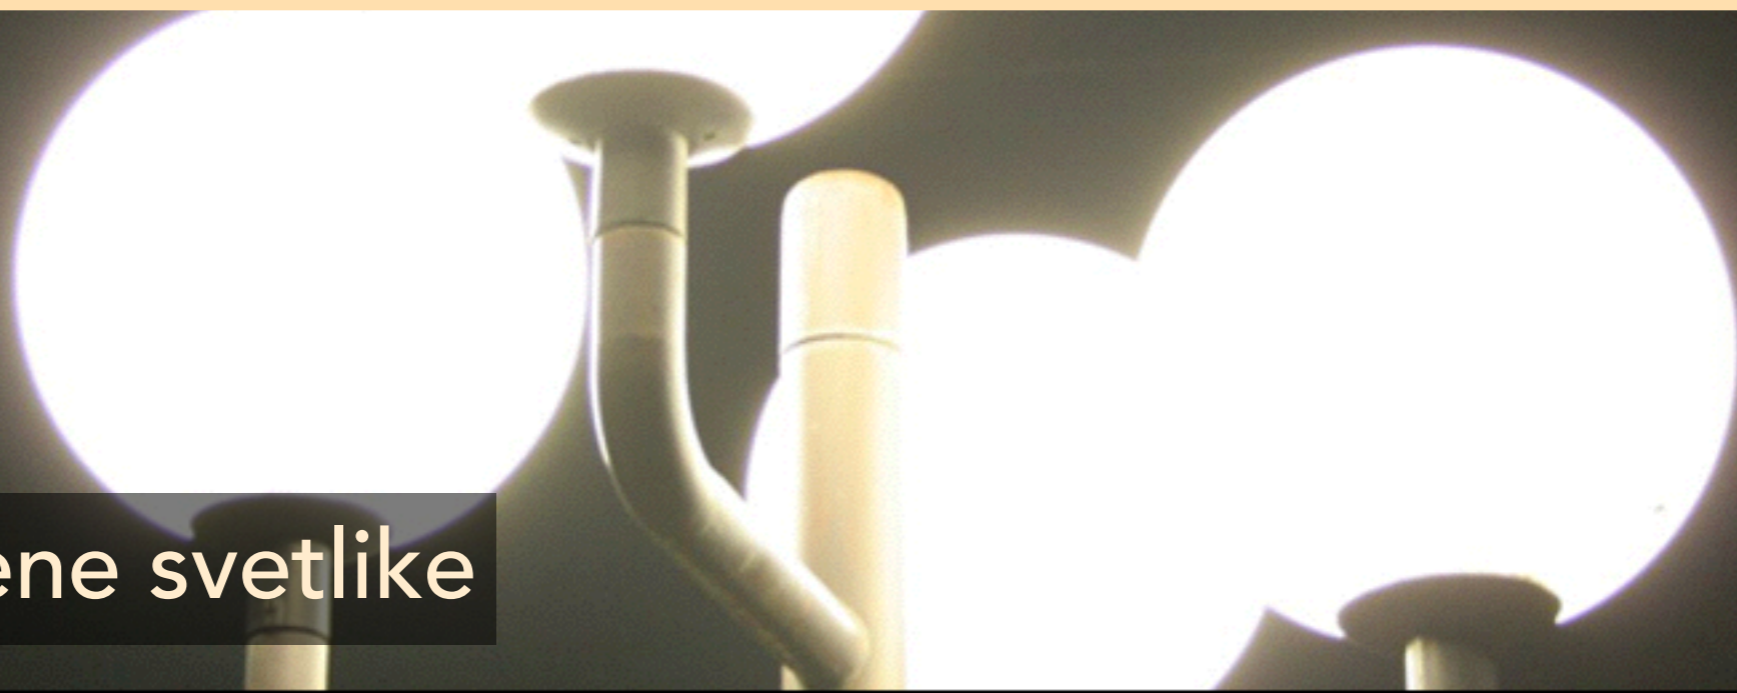

Človeško oko

Sipanje svetlobe

Rayleighevo sipanje:

sipanje na delcih, ki so veliko manjši
od valovne dolžine svetlobe

$$I \propto \frac{1 + \cos^2 \theta}{\lambda^4}$$

Širjenje svetlobnega onesnaženja

- 1 Odboj od tal
- 2 Svetenje nad vodoravnico

Bari (180km)

slika: Andrej Mohar

Popolnoma zasenčena
svetlika

Delno zasenčena svetlika

Nezasenčene svetlike

slika: NASA/ISS

Spektri svetil

Dnevna svetloba