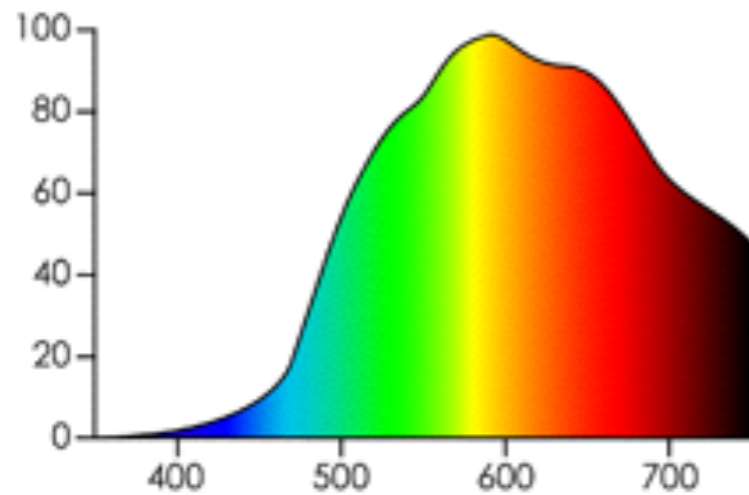

Halogenska žarnica