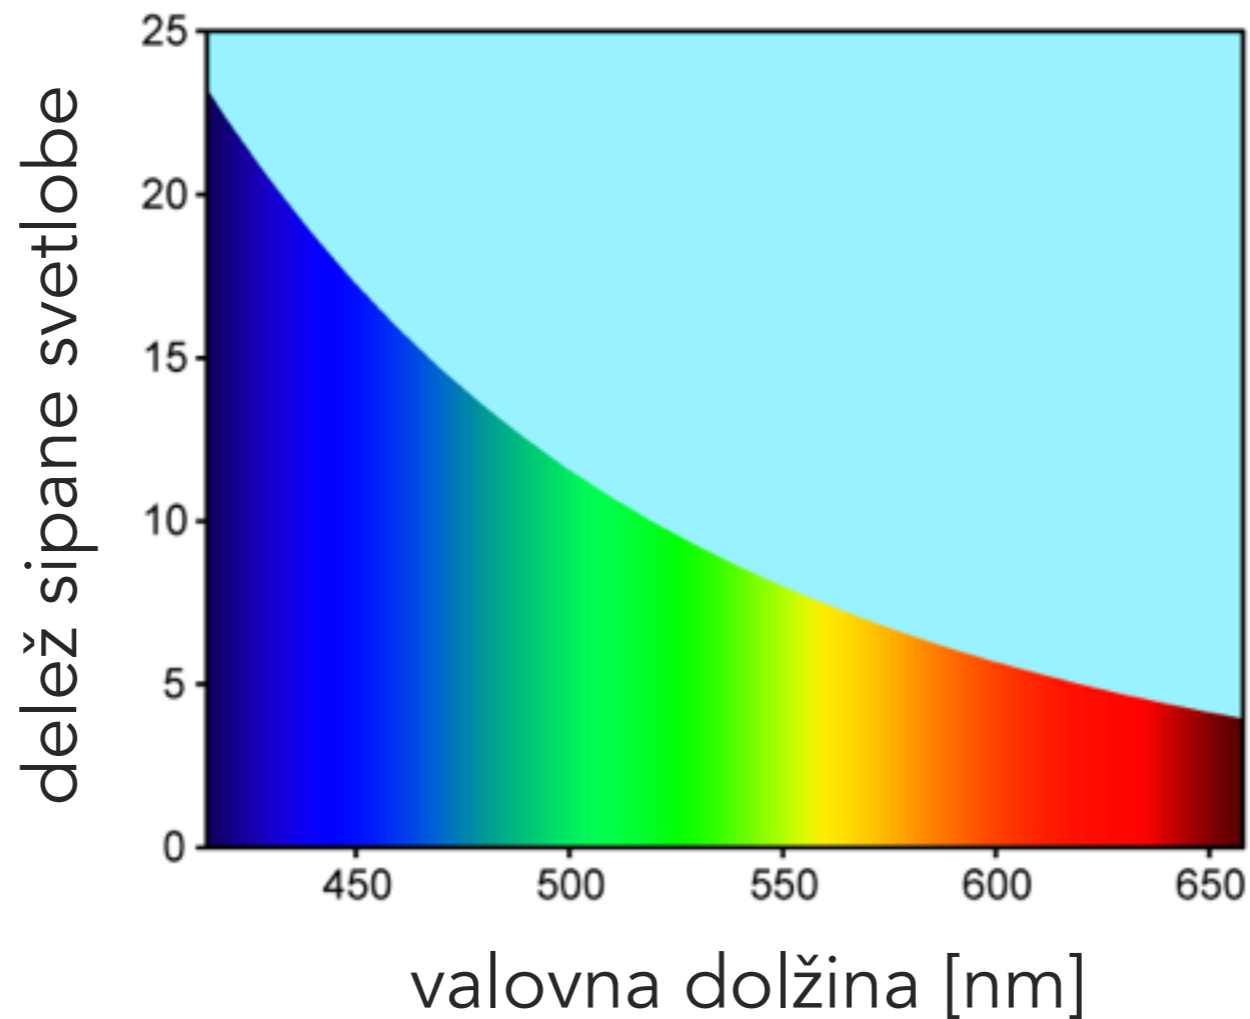

Človeško oko

Sipanje svetlobe

Rayleighevo sipanje:

sipanje na delcih, ki so veliko manjši
od valovne dolžine svetlobe

$$I \propto \frac{1 + \cos^2 \theta}{\lambda^4}$$

Širjenje svetlobnega onesnaženja

- 1 Odboj od tal
- 2 Svetenje nad vodoravnico

Bari (180km)

slika: Andrej Mohar

Popolnoma zasenčena
svetlika

Delno zasenčena svetlika

Nezasenčene svetlike

slika: NASA/ISS

Spektri svetil

Dnevna svetloba