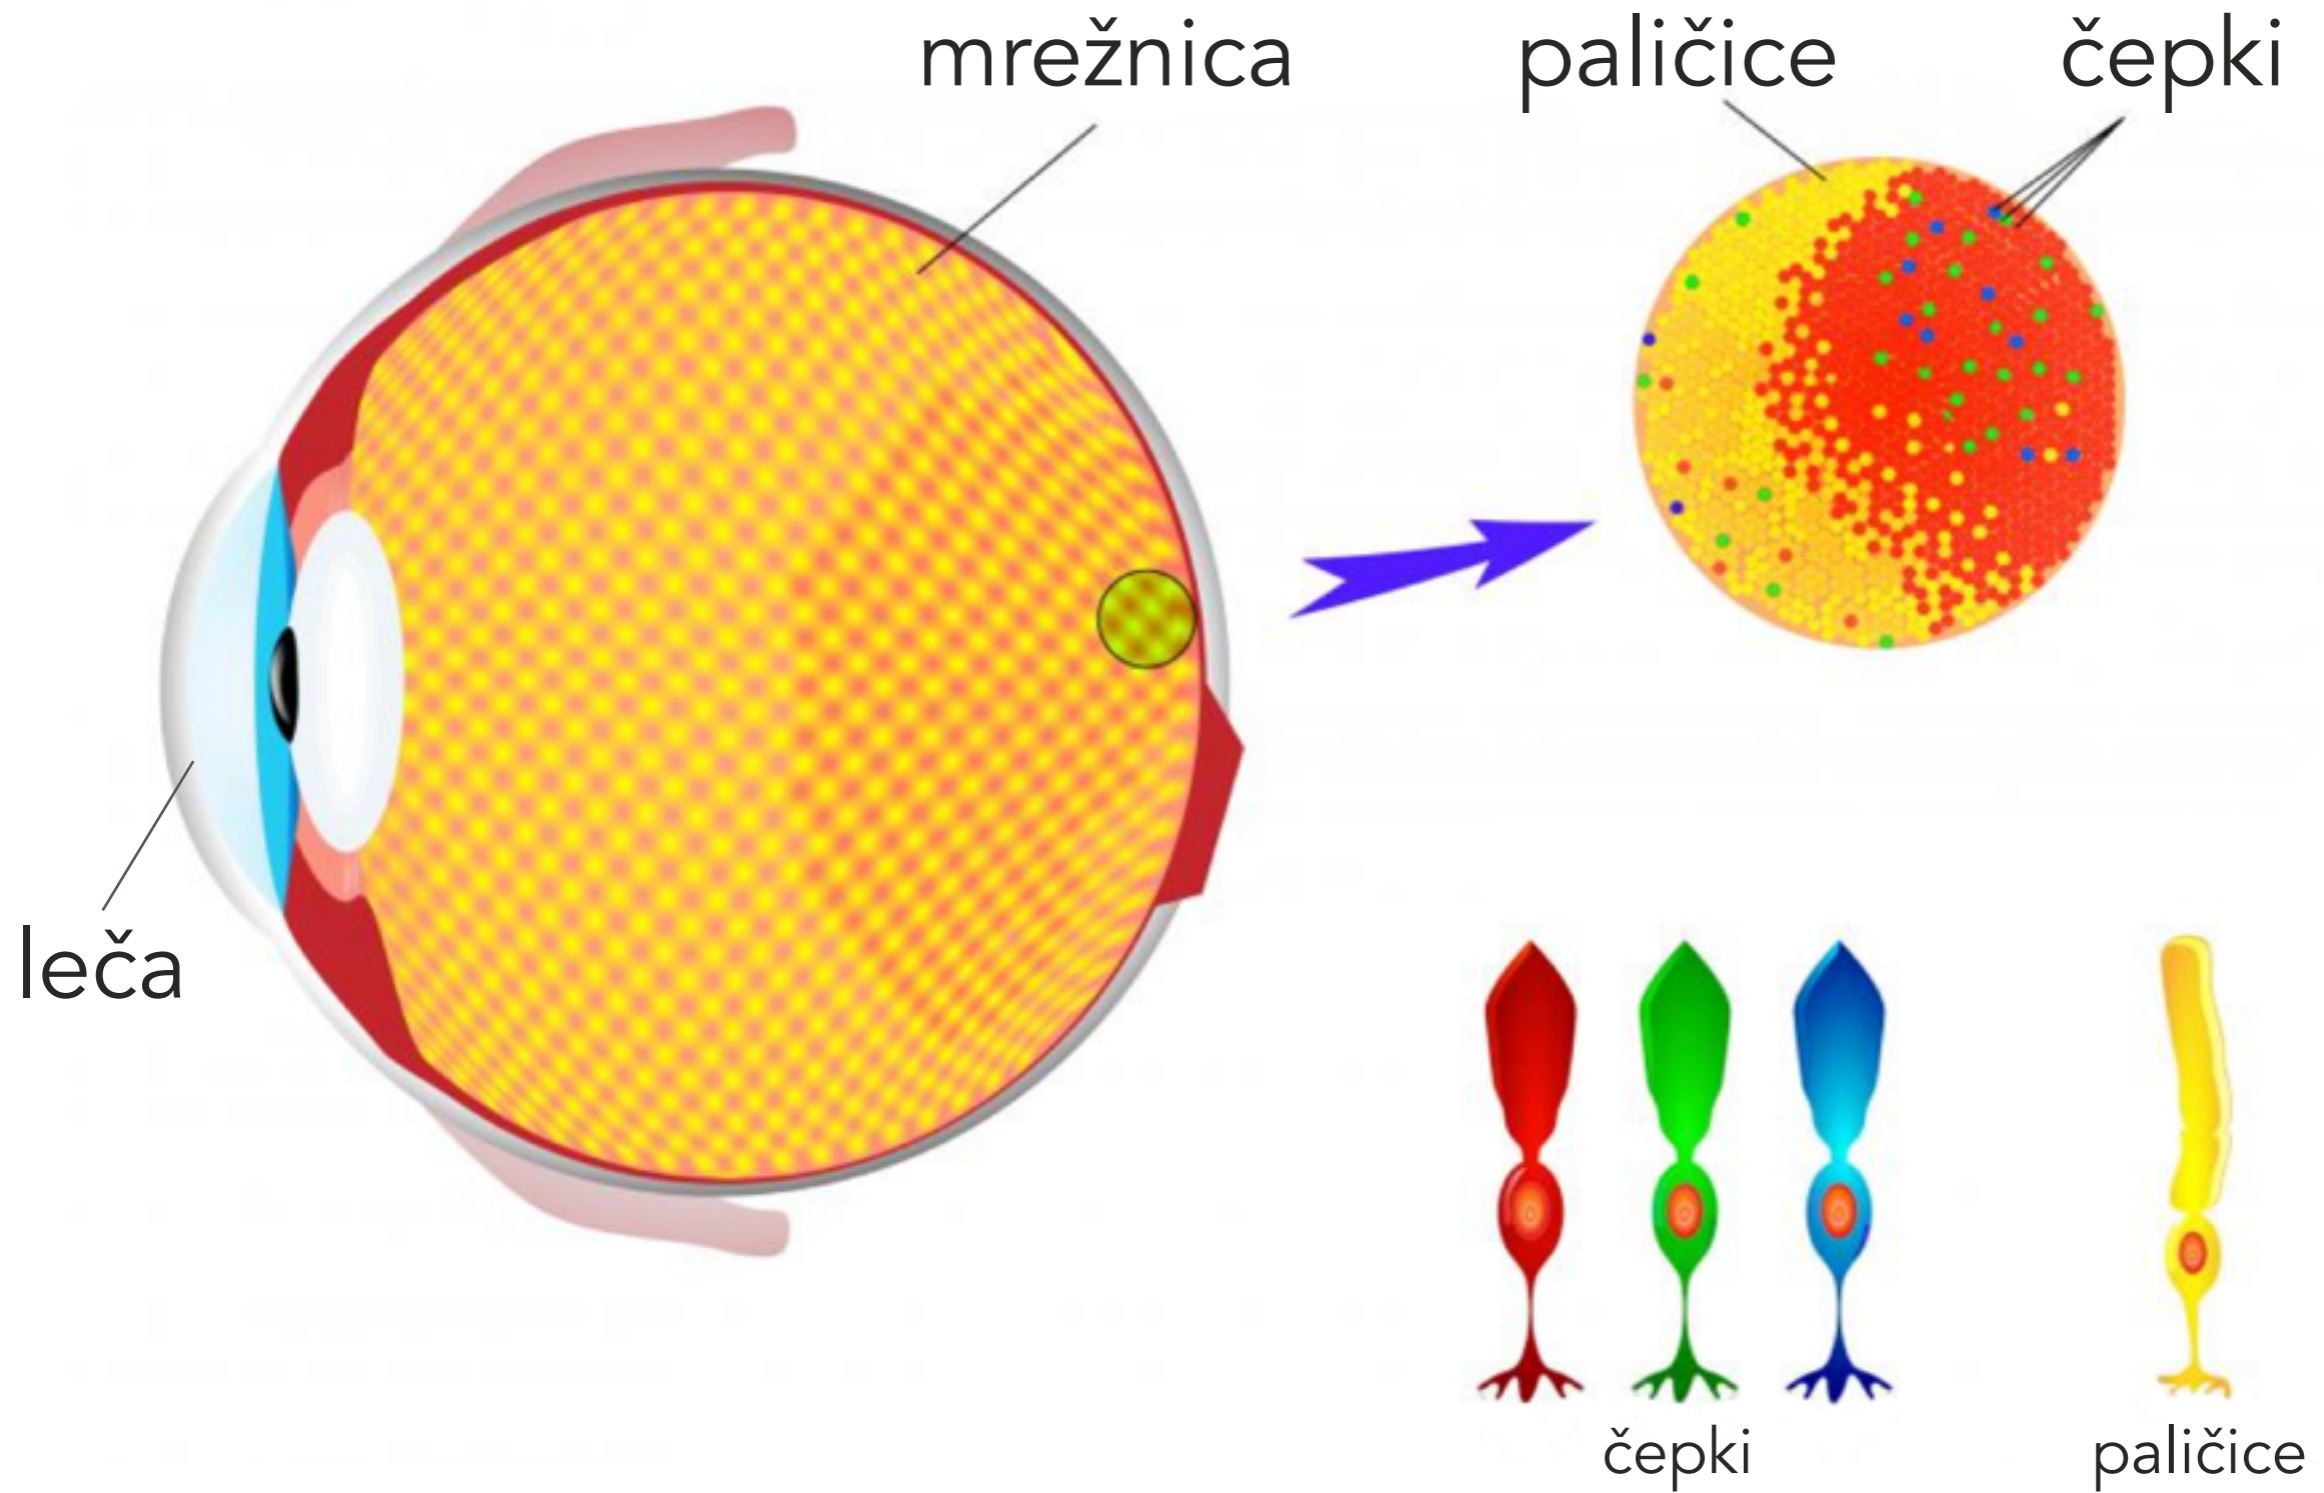

3

Kako ga preprečiti?

Dvig nivoja osvetlitve okolja z
umetnimi viri svetlobe.

ulične svetlike

nebotičniki, športni centri, letališča...

slika: darksky.org

slika: Andrej Mohar

Človeško oko

Človeško oko

Sipanje svetlobe

Rayleighevo sipanje:

sipanje na delcih, ki so veliko manjši
od valovne dolžine svetlobe

$$I \propto \frac{1 + \cos^2 \theta}{\lambda^4}$$

Širjenje svetlobnega onesnaženja

- 1 Odboj od tal
- 2 Svetenje nad vodoravnico

Bari (180km)

slika: Andrej Mohar

Popolnoma zasenčena
svetlika

Delno zasenčena svetlika

Nezasenčene svetlike

slika: NASA/ISS

Spektri svetil

Dnevna svetloba