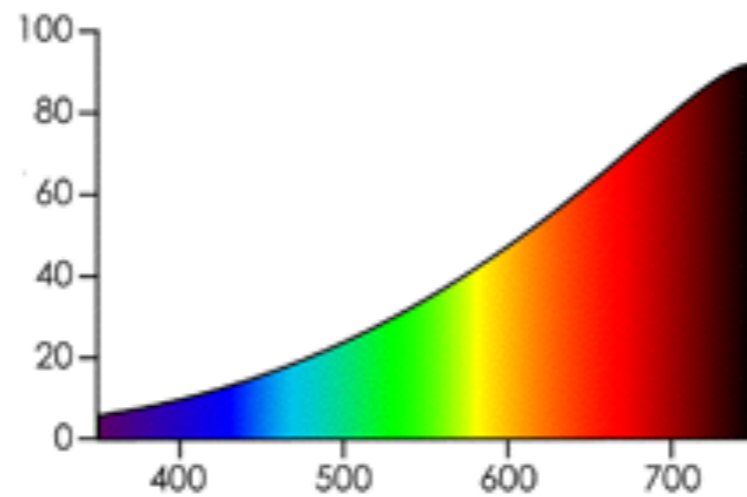

Žarnica z nitko