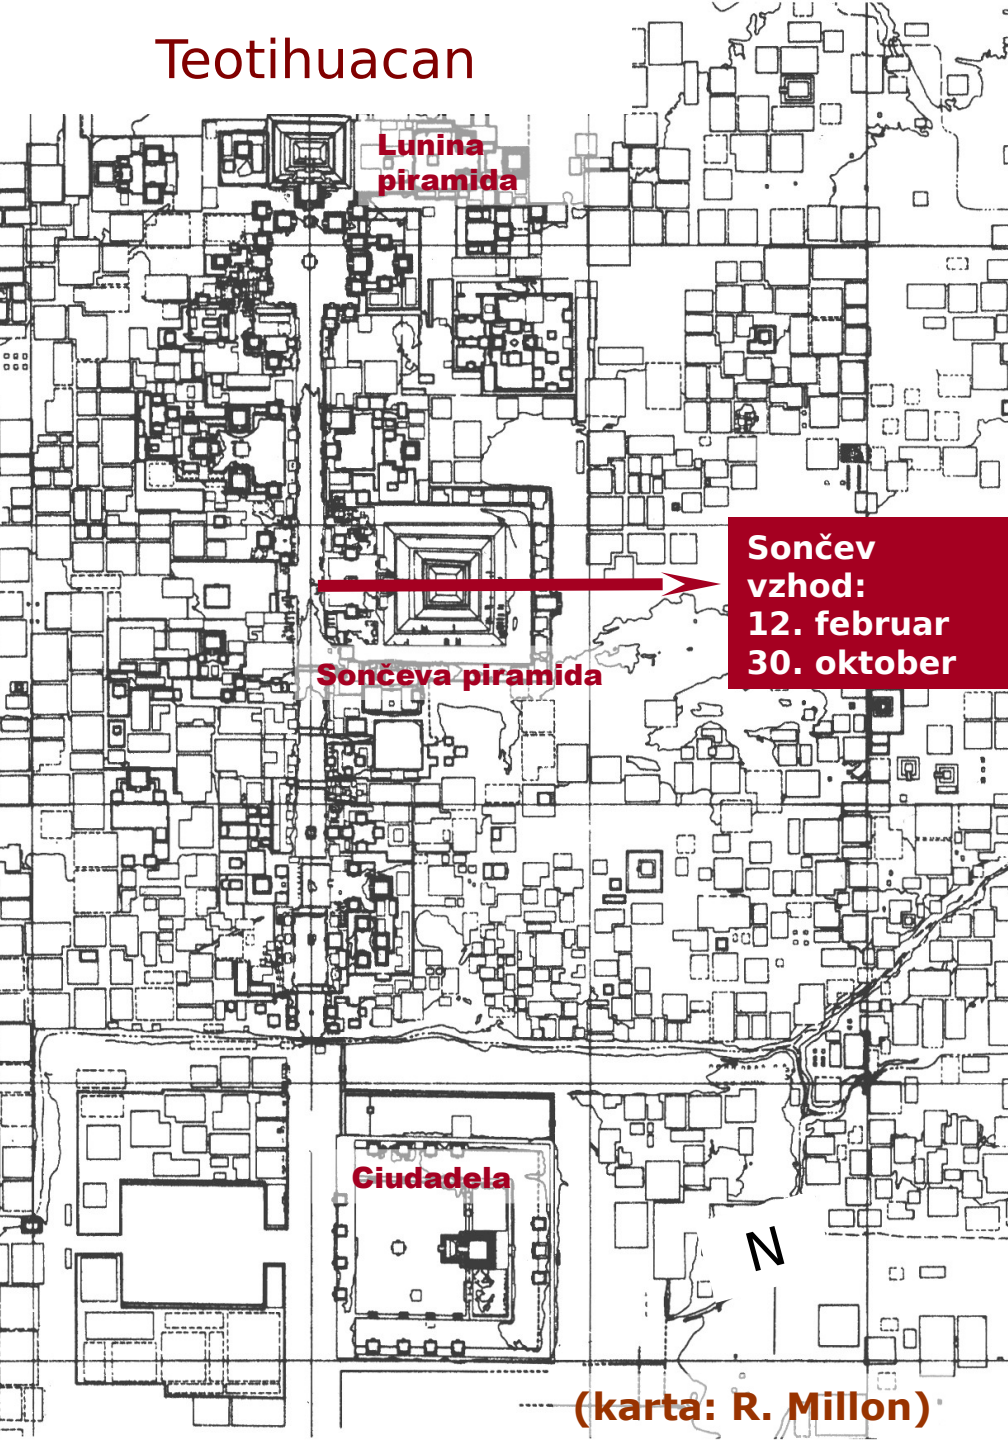

Teotihuacan

(karta)

Teotihuacan

Lunina
piramida

Sončeva piramida

Ciudadela

Sončev
vzhod:
12. februar
30. oktober

N

(karta: R. Millon)

Yaxnohcah

Struktura C-1

Sončev vzhod.
12. februar
30. oktober

Struktura E-1

El Mirador

(Šprajc, Morales-Aguilar & Hansen 2009)

Tikal