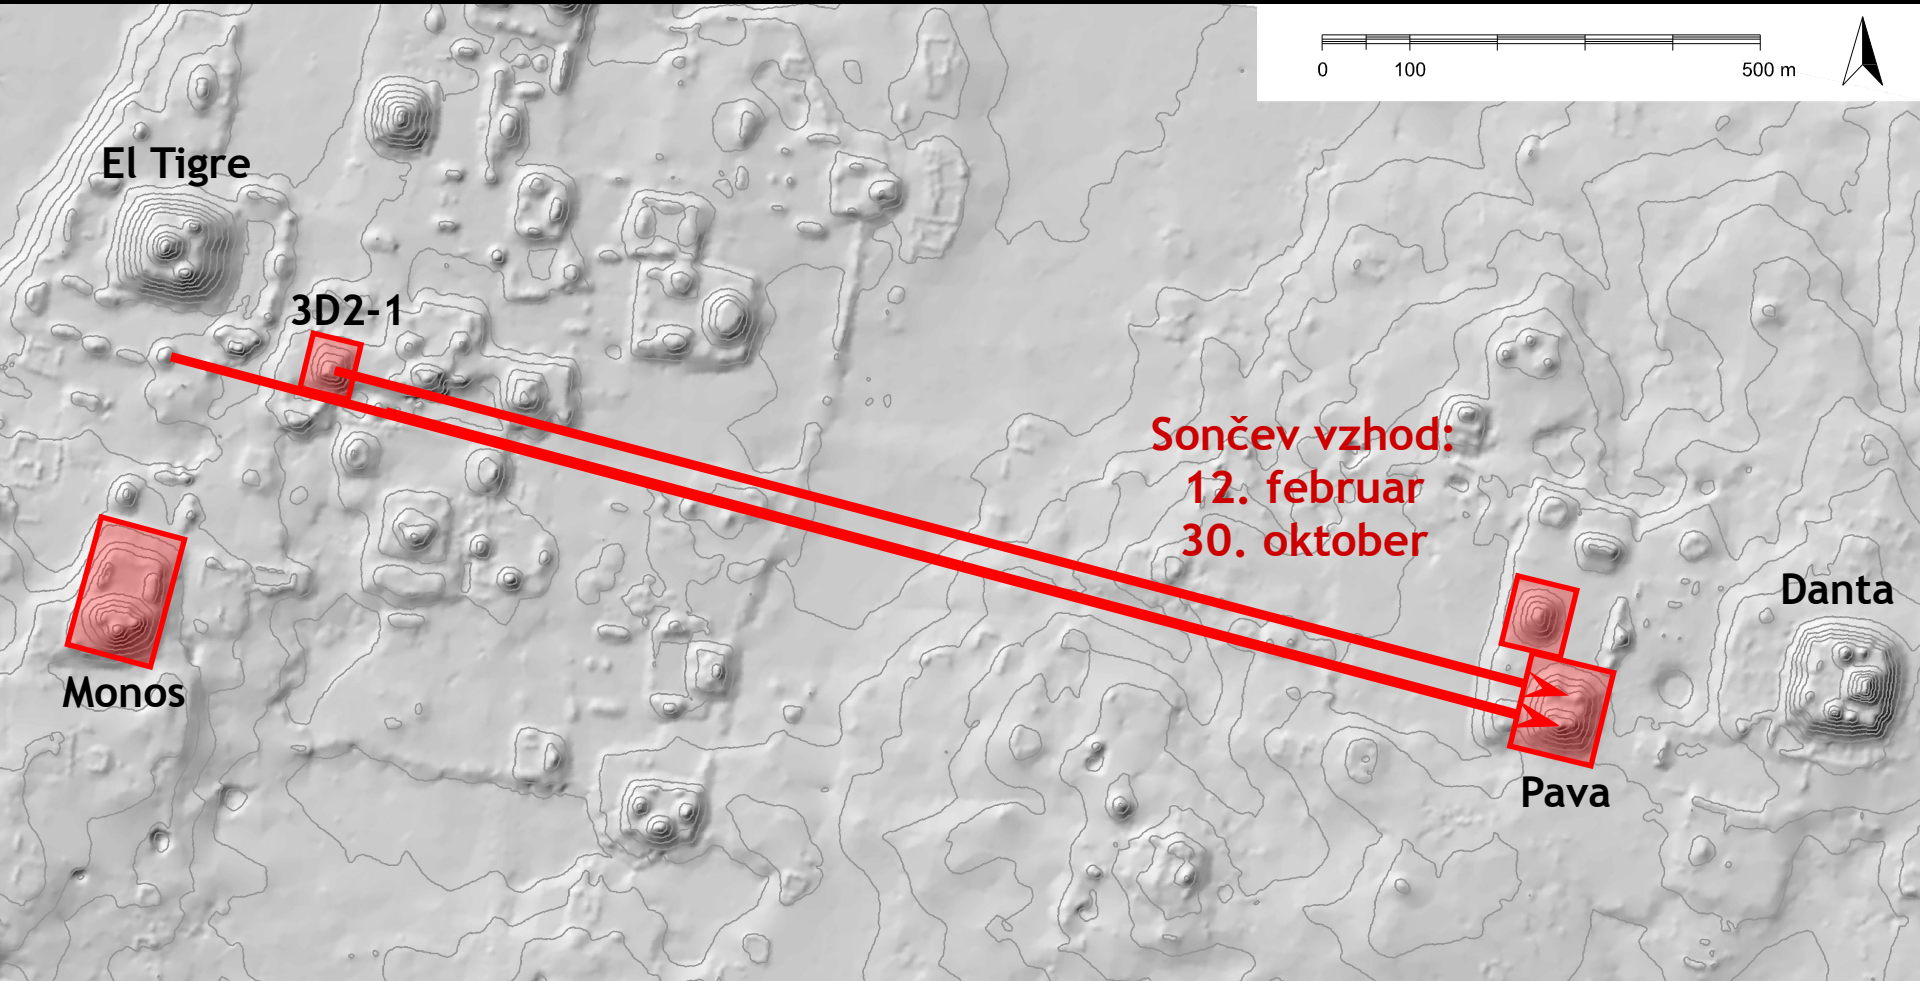

Teotihuacan

(karta)

Teotihuacan

Lunina
piramida

Sončeva piramida

Ciudadela

Sončev
vzhod:
12. februar
30. oktober

N

(karta: R. Millon)

Yaxnohcah

Struktura C-1

Sončev vzhod.
12. februar
30. oktober

Struktura E-1

El Mirador

(Šprajc, Morales-Aguilar & Hansen 2009)

Tikal