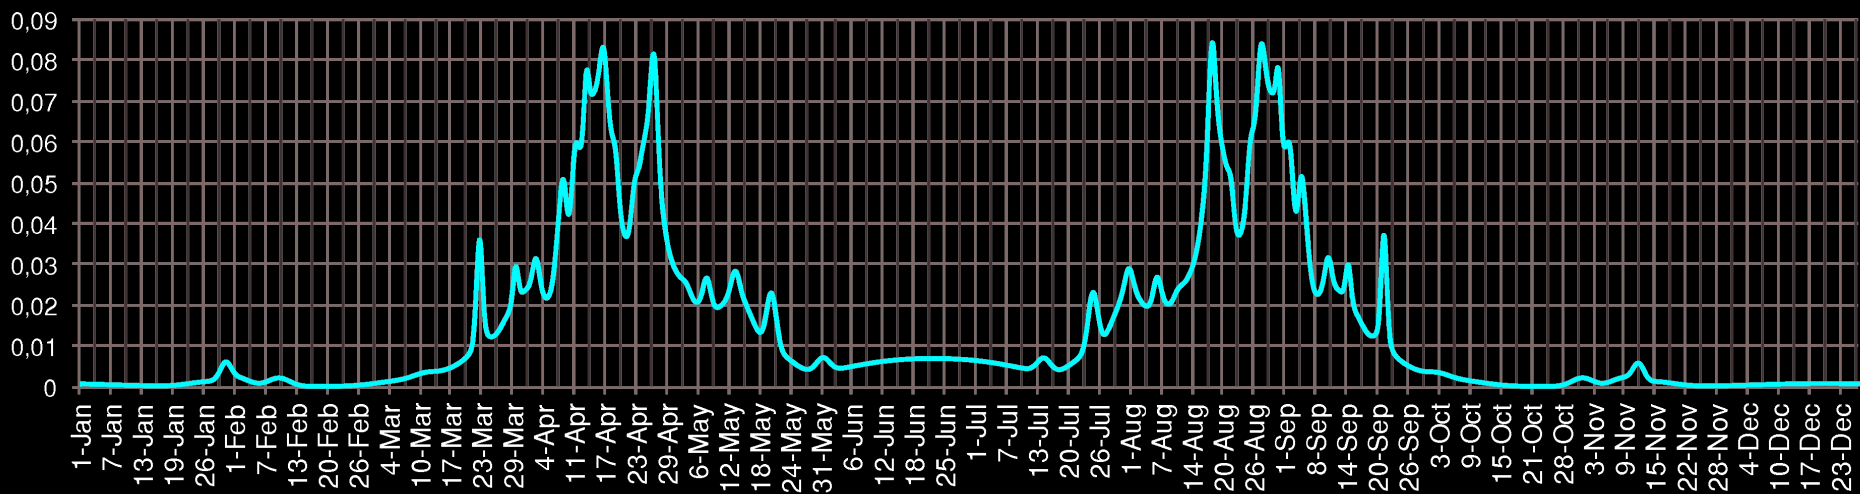

Tikal

22. december 2011, Sončev vzhod s Templja IV

Tikal

22. december 2011, Sončev vzhod s Templja IV

Tikal

22. december 2011, Sončev vzhod s Templja IV

datumi vzhod

datumi zahod