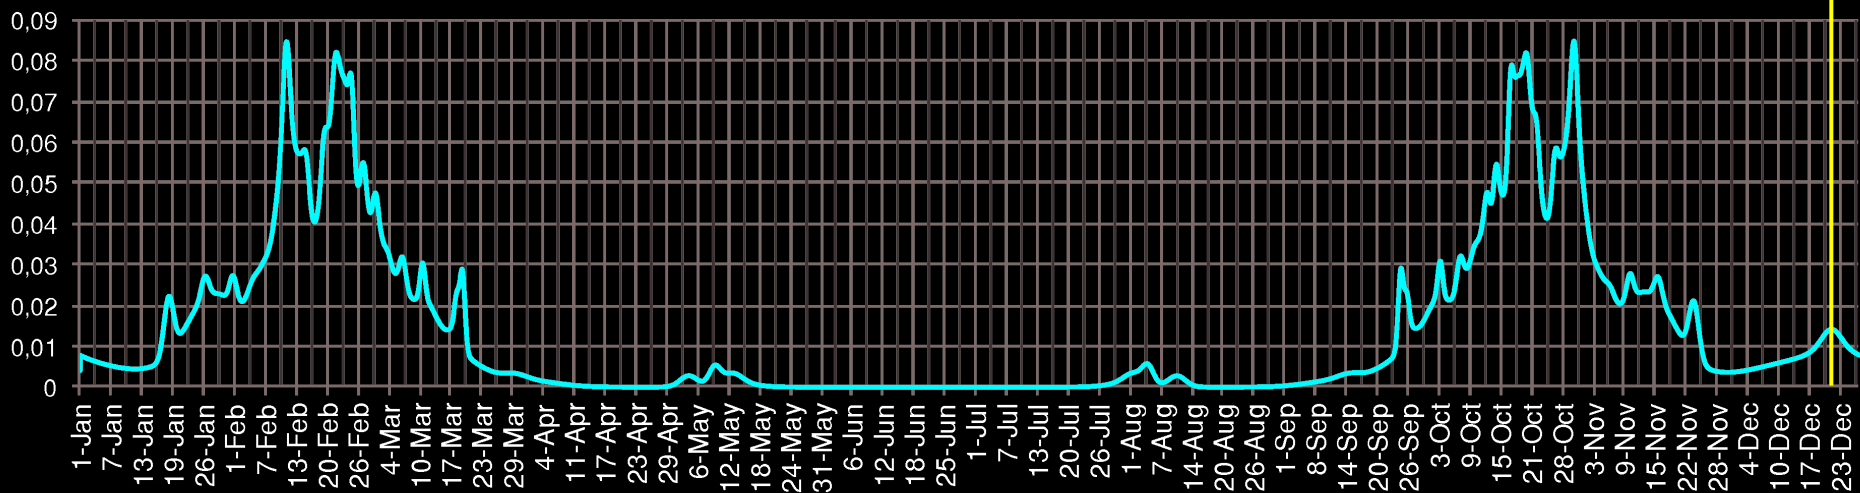

Tikal

22. december 2011, Sončev vzhod s Templja IV

Tikal

22. december 2011, Sončev vzhod s Templja IV

Tikal

22. december 2011, Sončev vzhod s Templja IV

datumi vzhod

datumi zahod