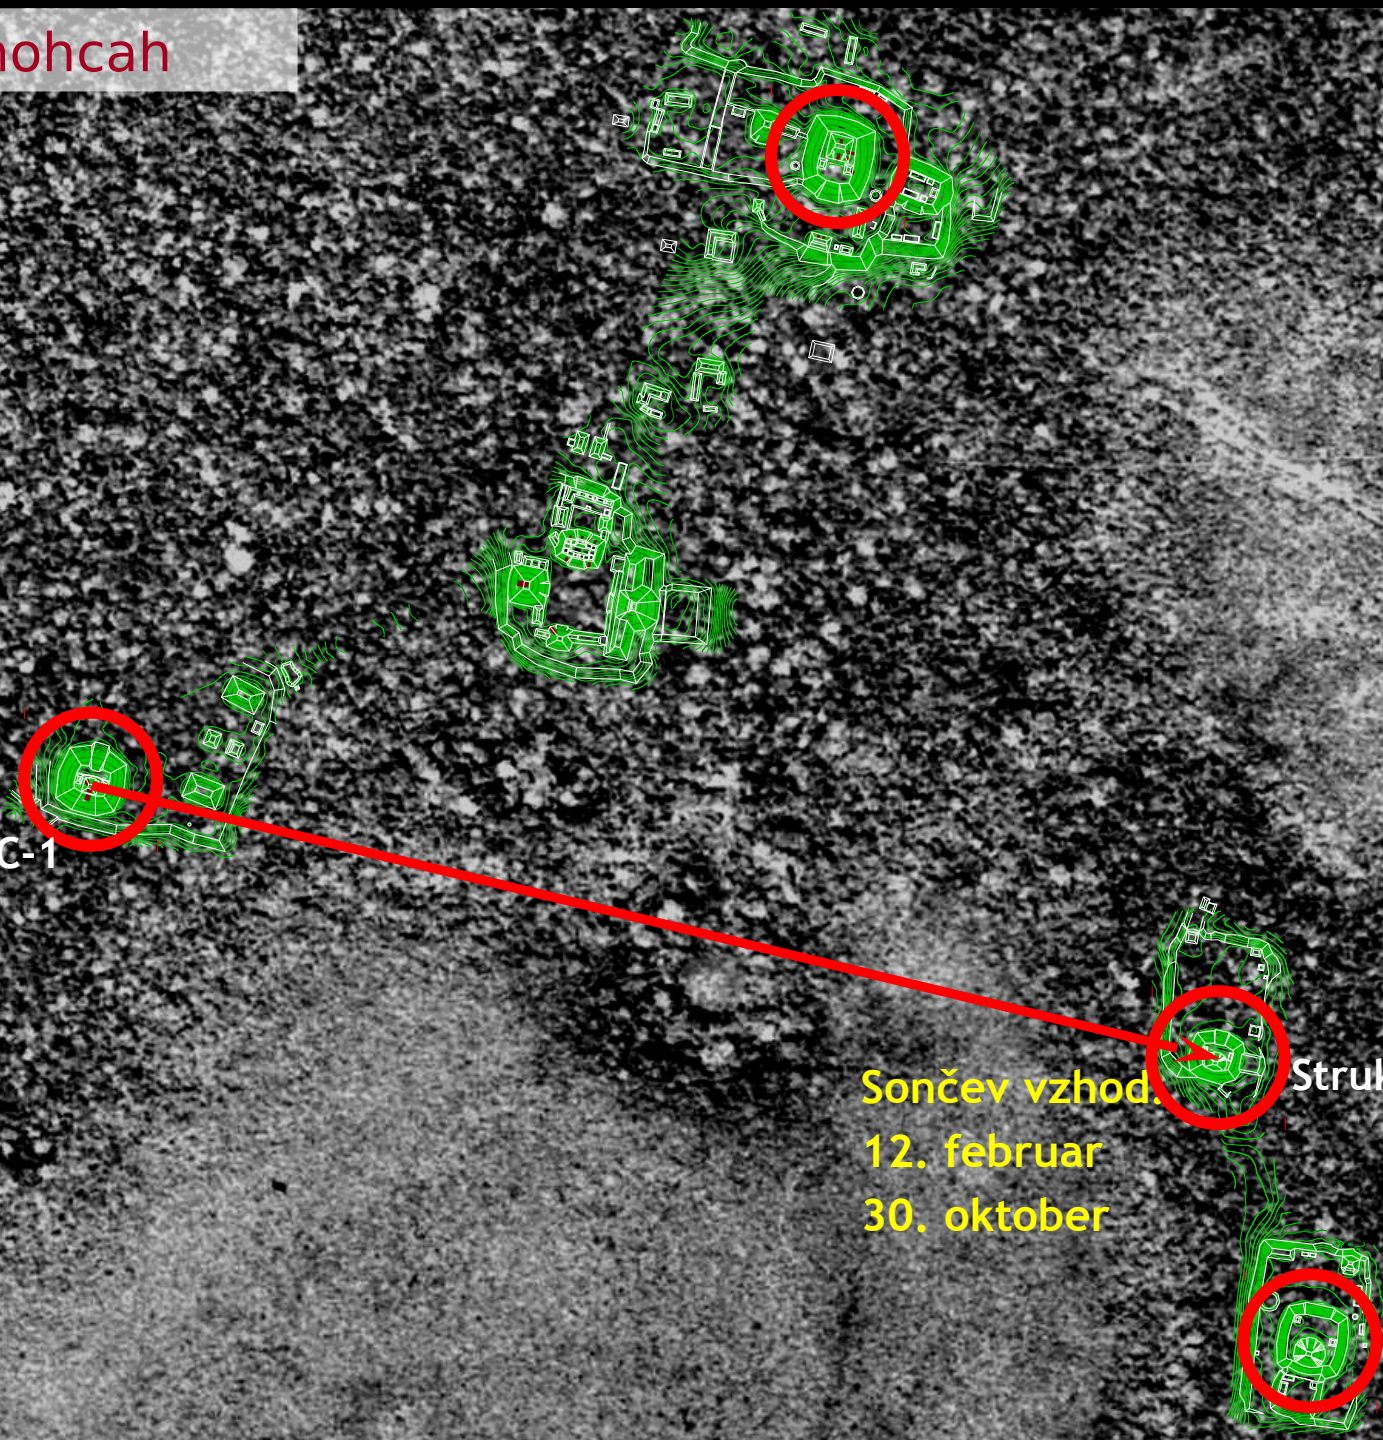

Teotihuacan

(karta)

Teotihuacan

Lunina
piramida

Sončeva piramida

Ciudadela

Sončev
vzhod:
12. februar
30. oktober

N

(karta: R. Millon)

Yaxnohcah

Struktura C-1

Sončev vzhod.
12. februar
30. oktober

Struktura E-1

El Mirador

(Šprajc, Morales-Aguilar & Hansen 2009)

Tikal

12. februar 2012, Sončev vzhod s Templja IV

(fotografije: Dieter Richter)

Tikal

13. februar 2012, Sončev vzhod s Templja IV

Tikal

13. februar 2012, Sončev vzhod s Templja IV

Tikal

13. februar 2012, Sončev vzhod s Templja IV