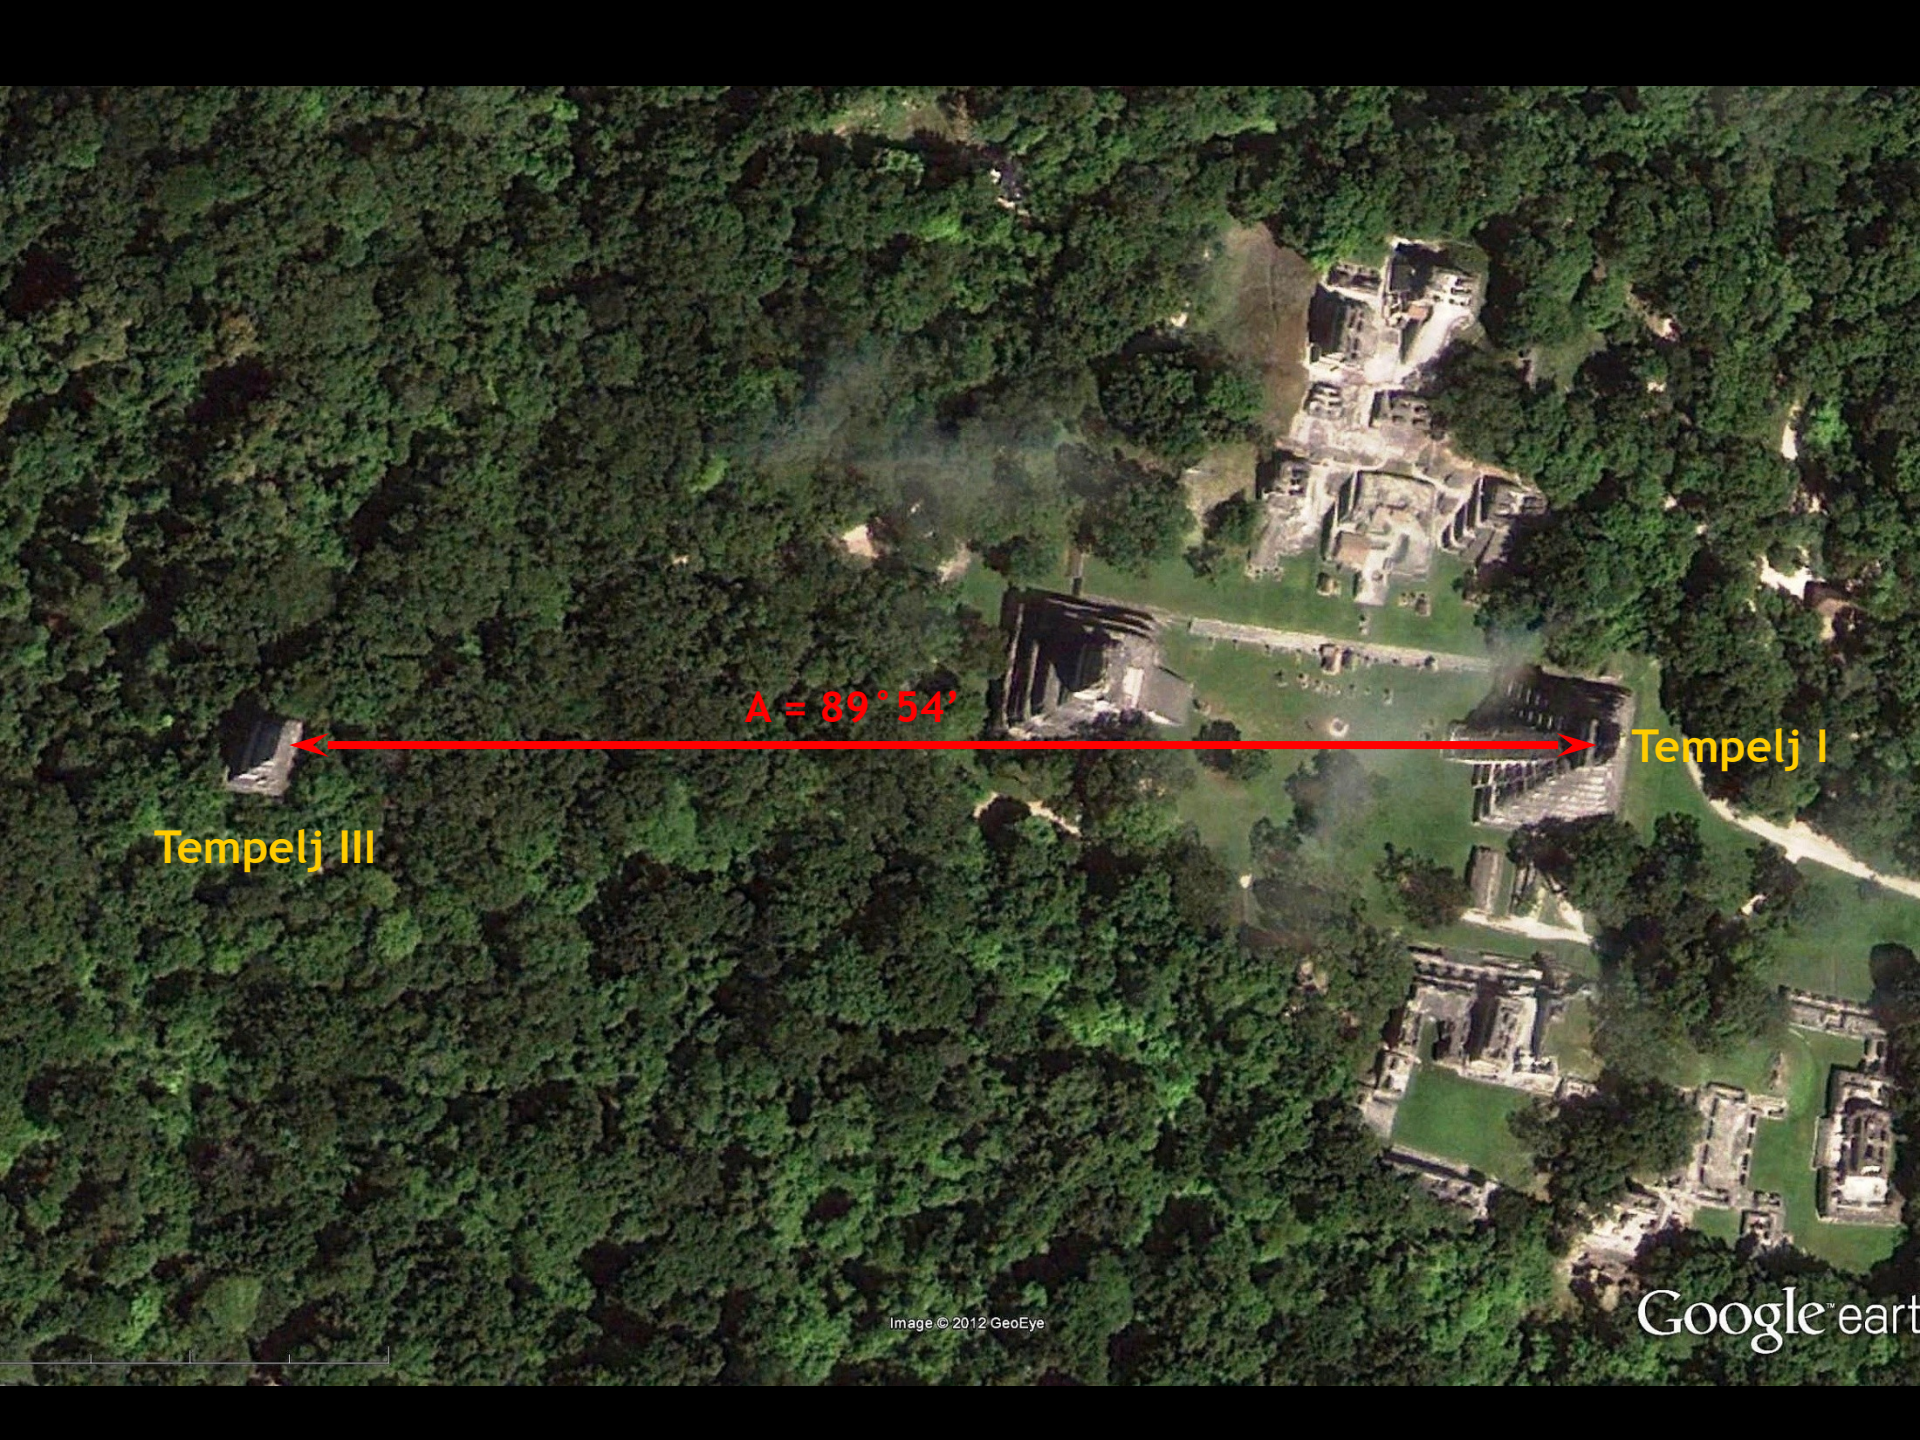

Tikal

22. december 2011, Sončev vzhod s Templja IV

Tikal

22. december 2011, Sončev vzhod s Templja IV

Tikal

22. december 2011, Sončev vzhod s Templja IV

datumi vzhod

datumi zahod